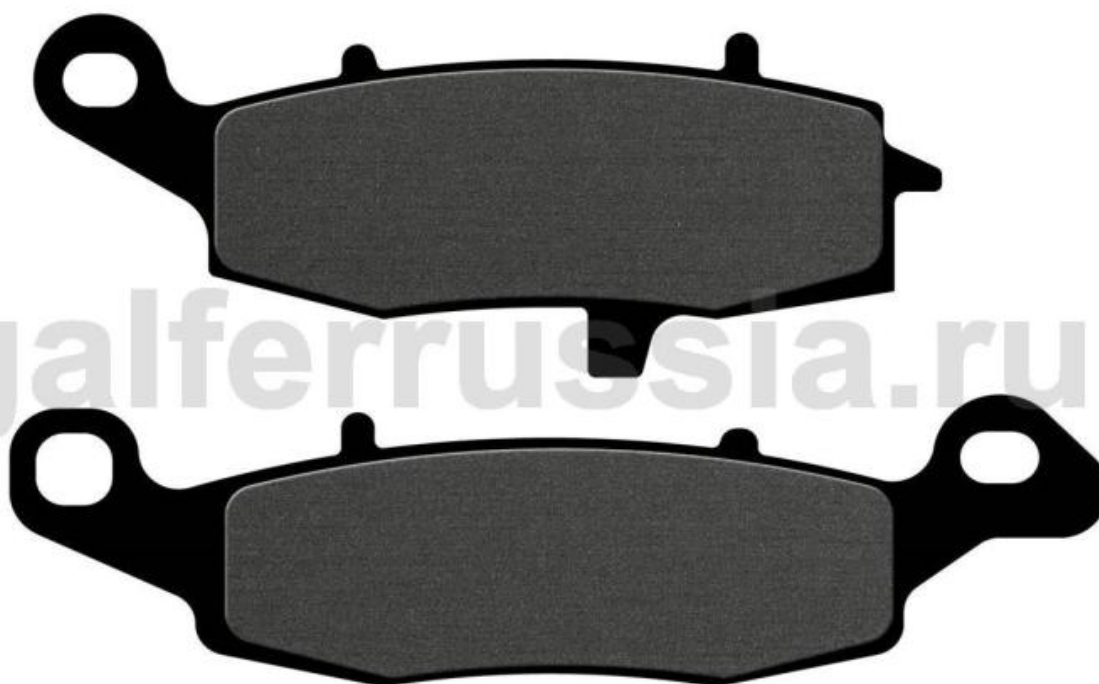

GALFER
FD
174
G1054
G1370
G1375
G1300

↔	109,0
mm	x
↑↓	44,0
⊥	8,5
↔	131,9
mm	x
↑↓	37,2
⊥	8,4

ТАБЛИЦА СОВМЕСТИМОСТИ

CFMOTO

TK 650 (с 2016)

KAWASAKI

ER-5 (с 2001), ER-6 F / NINJA 650 R (USA) LEFT / (с 2005), ER-6 N LEFT / (с 2005), GPZ 1100 (ZX1100E1) (с 1995), KLR 650 C1/C2 (1995-2007), KLV 1000 (с 2004), VN 1500 DRIFTER (с 2002), VN 1600 NOMAD (с 2005), VN 1600 SUMO/CLASSIC (с 2003), VN 1700 CLASSIC (с 2009), VN 1700 CLASSIC TOURER (с 2009), VN 250 ELIMINATOR (с 1999), VN 800 CLASSIC (с 1998), VN 800 DRIFTER (с 1999), VN 900 (с 2007), VN 900 CLASIC (с 2006), VN 900 CLASIC SPECIAL EDITION (с 2011), VN-CLASSIC (1996-1997), VN-CLASSIC TOURER (1998-1999), VN-EASSIC Fi (с 2000), VN-TOURER (с 2003), Z 750 (2004-2006), Z 750 S (2005-2006), ZEPHYR 1100 (с 1996), ZR-7 S (1999-), ER-6 F / NINJA 650 R (USA) LEFT / ABS (с 2006), ER-6 N LEFT / ABS (с 2006), VERSYS 650 LEFT / (2006-2014), VERSYS 650 LEFT /

GALFER

Качественные Тормозные Системы

h.rev. 18-5-24

<http://www.tormoznyekolodki.ru>

ABS (2006-2014)

SUZUKI

GSF 600 N BANDIT (c 2000), GSF 650 BANDIT /S (2005),
GSF 650 BANDIT /S/ ABS (c 2006), GSR 750 ABS (c
2011), GSR 750 (c 2011), GSX 600 F (KATANA 600 USA)
(1998-), GSX 750 F (c 2003), GSX 750 F (c 1998), GSX
750 F VS (KATANA 750 USA) (1999-2002), M 1500 (c
2009), SFV 400 GLADIUS (c 2010), SV 400 /S (c 1999),
TU 250 GRASSTRACKER/BIG BOY (c 2000), TU 250 X (c 2002), VL 1500
INTRUDER (c 2002), DL 1000 V-STROM (LEFT) (2001-2013), DL 650
V-STROM (LEFT) (2004-), DL 650 V-STROM ABS (LEFT) (2007-2014), DL 650
V-STROM XPEDITION (LEFT) (c 2011), DL 650 V-STROM XPEDITION ABS (LEFT)
(2011-2013), DL 650 V-STROM XT ABS (LEFT) (c 2015), SFV 650 GLADIUS (LEFT)
(c 2009), SFV 650 GLADIUS ABS (LEFT) (c 2010), SV 650 /S (LEFT) (1999-2006),
SV 650 ABS (LEFT) (c 2007), SV 650 X (LEFT) (c 2018)

SUZUKI COLOMBIA

VOLTY 250 (c 2000)