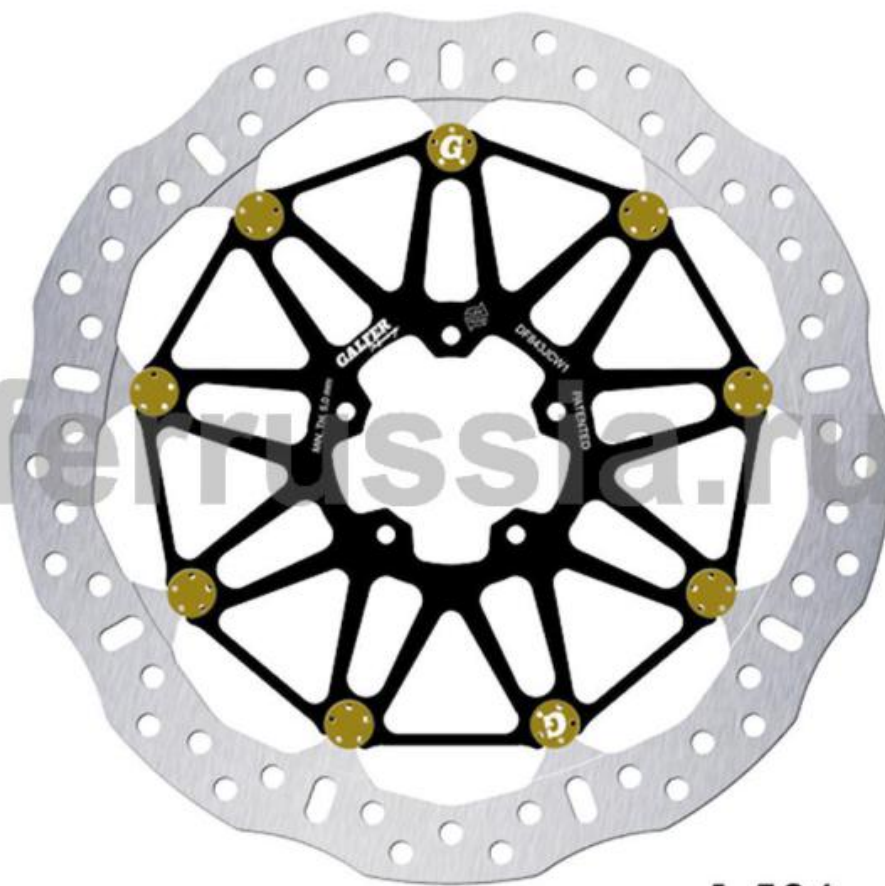

ТОРМОЗНЫЕ ДИСКИ

нержавеющая сталь - цементирование - лепестковый дизайн - низкий вес

GALFER
DF
843
JCW1

| | |
|---|---|
|  | øext. 320 mm |
|  | øint. 64 |
|  | 6,0 |
|  | |
|  | |

1.526 gr

ТАБЛИЦА СОВМЕСТИМОСТИ

КТМ

BRABUS 1300 R (с 2022), 1290 SUPER DUKE GT (2016-2023), 1290 SUPER DUKE R (2013-2023), 1290 SUPER DUKE R EVO (2022-2023), 1290 SUPER DUKE RR (2021-2023), 1390 SUPER DUKE R (с 2024), 1390 SUPER DUKE R EVO (с 2024)